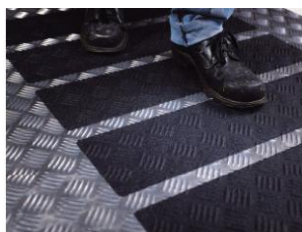

### 3M™ Safety-Walk™ Grof

- Omschrijving:** Extra zware schuurkorrels, door een taaie duurzame polymeer bevestigd op een vormvaste plastic rug.
- Toepassing:** Voor gebieden, waar ondanks intensief gebruik en vervuiling een goede langdurige anti-slip bescherming gewenst is (land- en bosbouw, weg- en waterbouw, op vrachtwagens, tractoren, bouwmachines, kranen, constructievoertuigen, etc.)
- Kleur:** Zwart

### 3M™ Safety-Walk™ Standaard

- Omschrijving:** Schuurkorrels, door een taaie, duurzame polymeer bevestigd op een vormvaste plastic rug.
- Toepassing:** Meestal gebruikt op allerlei gladde oppervlakken met intensief lopend of rollendverkeer. (gangen, productie- en opslagruimten, hellingen, trappen, ladders, treden op machines, heftrucks etc.)
- Kleur:** Zwart, transparant, geel, bruin, groen.

### 3M™ Safety-Walk™ Vervormbaar

- Omschrijving:** Schuurkorrels, door een taaie duurzame polymeer bevestigd op een flexibele aluminium folierug.
- Toepassing:** Voor oneffen, geprofileerde oppervlakken. Het anti-slip materiaal sluit nauwkeurig aan op geprofileerde ondergronden.
- Kleur:** Zwart en geel.

### 3M™ Safety-Walk™ Middelfijn

- Omschrijving:** Middelfijn oppervlak met een coating van gemalen rubber korrels
- Toepassing:** Middelfijn veerkrachtig materiaal ontworpen voor blote voetenverkeer in natte ruimten. Ideaal voor boten en watersportartikelen.
- Kleur:** Zwart en grijs.