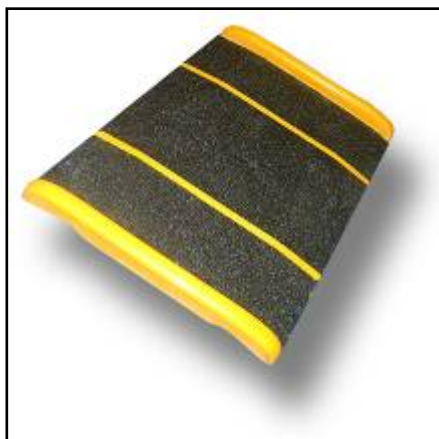

PRODUCT DATA BLAD

Oprijplaten

Rust-Oleum Netherlands B.V.

Braak 1, 4704 RJ
P.O. Box 138, 4700 AC
Roosendaal, The Netherlands
T +31 (0)165 593 636
F +31 (0)165 593 600
info.nl@ro-m.com
www.ro-m.com

N.V. Martin Mathys S.A.

Kolenbergstraat 23
B - 3545 Zelem
Halen, Belgium
T +32 (0)13 460 200
F +32 (0)13 460 201
info.be@ro-m.com
www.ro-m.com

Rust-Oleum France S.A.S

11, Rue Jules Verne, B.P. 60039
95322 St-Leu-la-Forêt Cedex
France
T +33 (0)130 400 044
F +33 (0)130 409 980
info.fr@ro-m.com
www.ro-m.com

Rust-Oleum UK Ltd.

Unit 6, Spitfire Close
Coventry Business Park
Coventry, CV5 6UR
United Kingdom
T +44 (0)2476 717 329
F +44 (0)2476 718 930
info.uk@ro-m.com
www.ro-m.com

Rust-Oleum Mathys Italia s.r.l.

Largo Donegani 2
20121 Milano, Italia
T +39 335 10 93 482
info.it@ro-m.com
www.ro-m.com