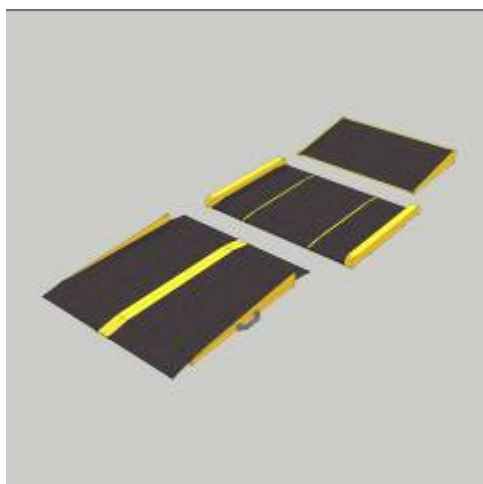

PRODUCT DATA BLAD

Oprijplaten

Oprijplaat voor drempels
Standaard oprijplaat
Aluminium oprijplaat

Omschrijving

- De oprijplaten verzorgen mobiliteit voor rolstoel gebonden personen
- Ideale hulp voor het overbruggen van dorpels, stoepen en opstaande randen
- Alle oprijplaten zijn gemaakt van de hoogst mogelijke kwaliteit en naar de ISO 9001 norm