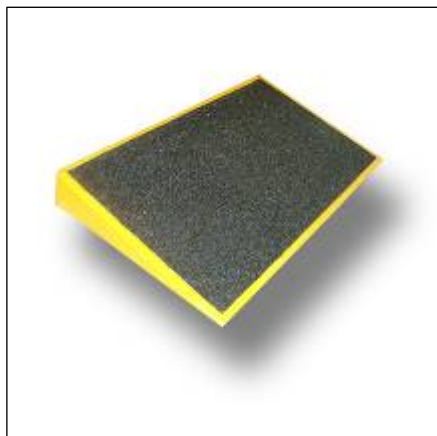

PRODUCT DATA BLAD

Oprijplaten

Rust-Oleum Netherlands B.V.

Braak 1, 4704 RJ
P.O. Box 138, 4700 AC
Roosendaal, The Netherlands
T +31 (0)165 593 636
F +31 (0)165 593 600
info.nl@ro-m.com
www.ro-m.com

N.V. Martin Mathys S.A.

Kolenbergstraat 23
B - 3545 Zelem
Halen, Belgium
T +32 (0)13 460 200
F +32 (0)13 460 201
info.be@ro-m.com
www.ro-m.com

Rust-Oleum France S.A.S

11, Rue Jules Verne, B.P. 60039
95322 St-Leu-la-Forêt Cedex
France
T +33 (0)130 400 044
F +33 (0)130 409 980
info.fr@ro-m.com
www.ro-m.com

Rust-Oleum UK Ltd.

Unit 6, Spitfire Close
Coventry Business Park
Coventry, CV5 6UR
United Kingdom
T +44 (0)2476 717 329
F +44 (0)2476 718 930
info.uk@ro-m.com
www.ro-m.com

Rust-Oleum Mathys Italia s.r.l.

Largo Donegani 2
20121 Milano, Italia
T +39 335 10 93 482
info.it@ro-m.com
www.ro-m.com